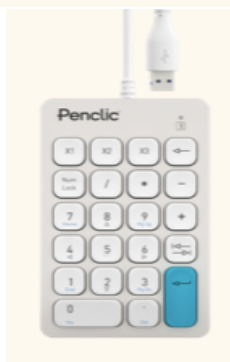

PAVE NUMERIQUE PENCLIC

Le pavé numérique convient notamment aux utilisateurs concernés par le travail intensifs d'entrée de données.

Il est complémentaire au clavier compact, l'avantage est qu'il peut se placer aussi bien à droite qu'à gauche.

Deux modèles sont disponibles noir ou blanc. Le design est complémentaire au clavier compact Penclis.

Caractéristiques techniques

Caractéristiques	
Compatibilité	Mac IOS ; Windows XP et versions plus récente ; Android.
Dimensions	89 mm * 140 mm * 10 mm
Poids	89 g
Connexion	USB
Touche	Mécanisme ciseau
Garantie	2 ans