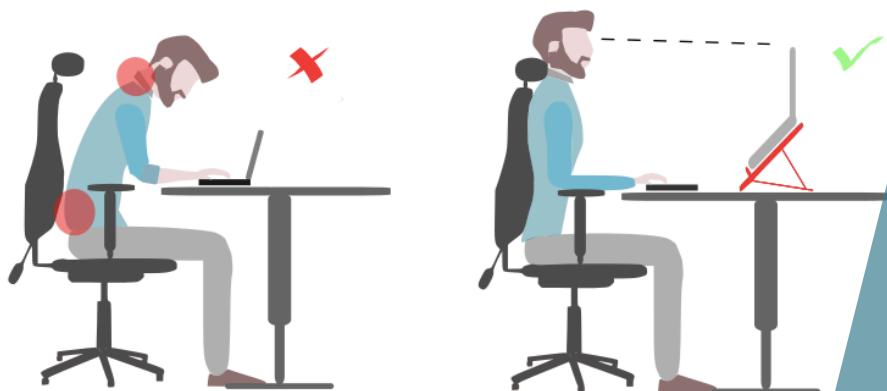

Support ordinateur portable LAPTOPSTAND

POSTERGO
Solutions ergonomiques

FICHE PRODUIT : SUPPORT PORTABLE

La solution pour en finir avec les douleurs cervicales et la fatigue visuelle causées par l'utilisation intensive de l'ordinateur portable

Le support portable est la solution pour conserver une posture saine lors du travail sur ordinateur portable. Il offre plusieurs angles de réglages afin d'ajuster la hauteur et l'éloignement de l'écran. Couplé à un vrai clavier, il permet de retrouver tout le confort d'un poste de travail ergonomique en supprimant les contraintes cervicales et en limitant les effets de la fatigue visuelle.

Sa géométrie compacte et légère fera de lui un allié de choix pour tous les travailleurs nomades.

CARACTERISTIQUES :

- Matériaux : Aluminium
- Couleur : argent et noir
- Dimensions (replié) : 252 x 182 mm
- Dimensions (déplié) : 252 x 275 mm
- Epaisseur : 9 mm
- Poids : 360 gr
- Réglages : 6 positions
- Livré avec sa housse en néoprène
- Garantie 2 ans

ATOUTS:

- Soulage les cervicales
- Réduit la fatigue visuelle
- Transport facilité grâce au design ultra-compact
- Convient pour des ordinateurs de 10" à 17"
- Matériaux composite ultralégers et résistants